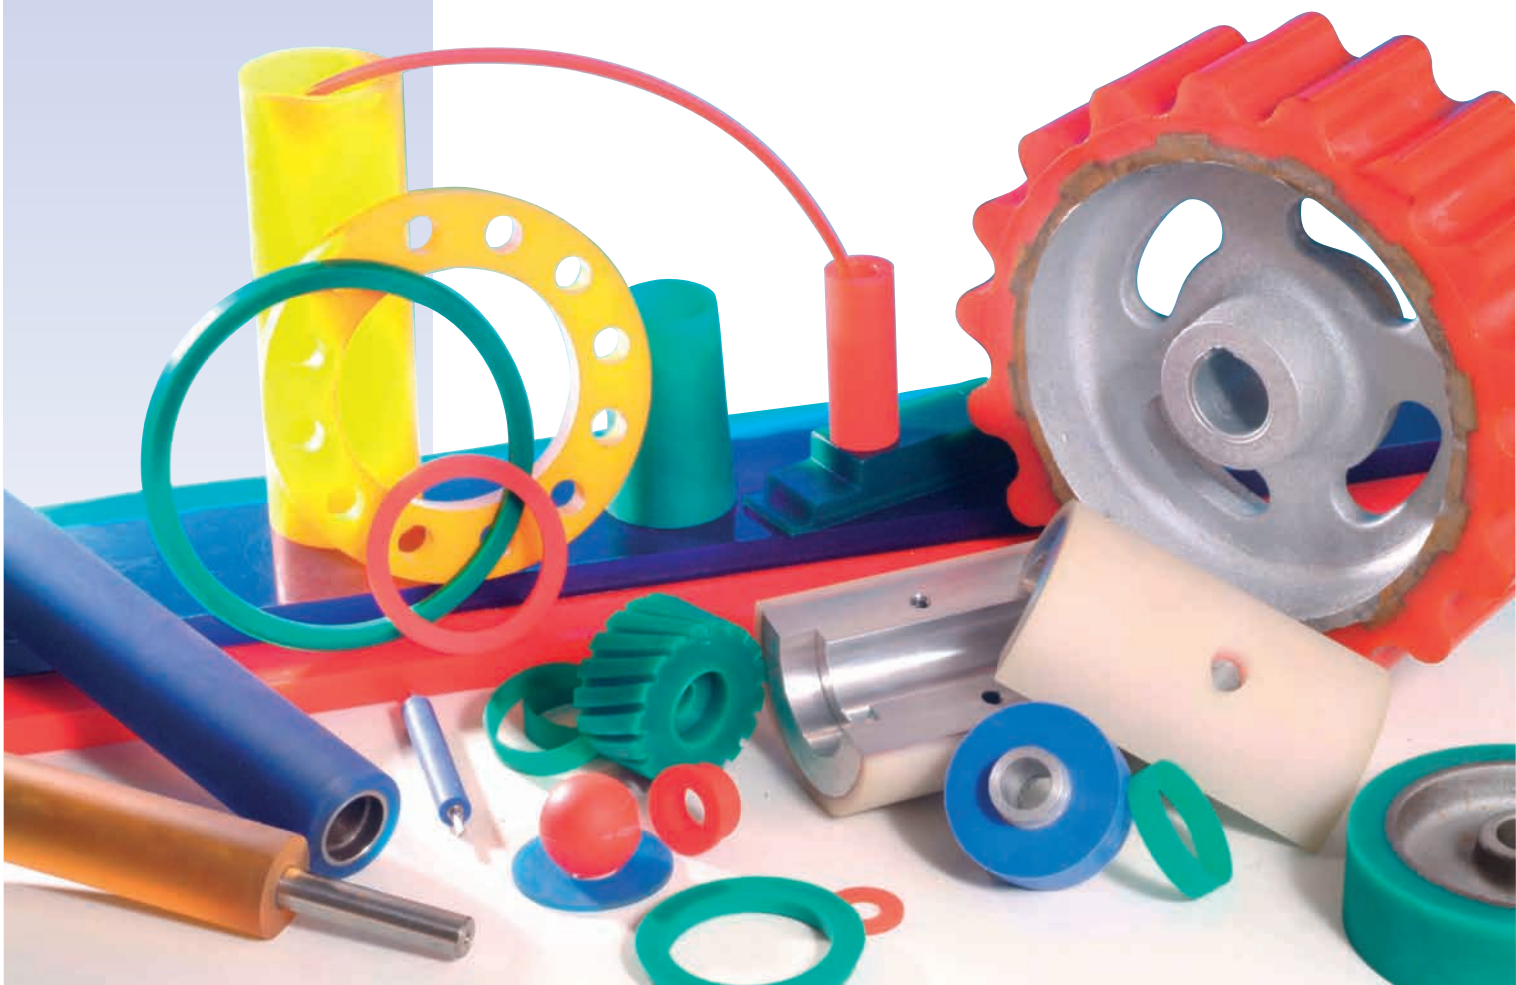

e.mail : rhone-alpes@borflex.fr

Borflex s'est doté d'une unité de transformation moderne et performante des polyuréthanes afin de répondre à une large gamme de dureté.

Nos références
COFLEXIP, COGEMA,
AUTOMOBILE, DCN,
ALSTOM...

Pièces polyuréthane

Pièces polyuréthane

Toutes duretés

de 40 à 95 shores

Pièces diverses sur plan

Tubes • Joncs • Cordes • Rouleaux • Galets • Rondelles • Ressorts élastiques • Plots •

Machine polyuréthane

Usinage et contrôle

Pièces diverses

Rouleaux et galets