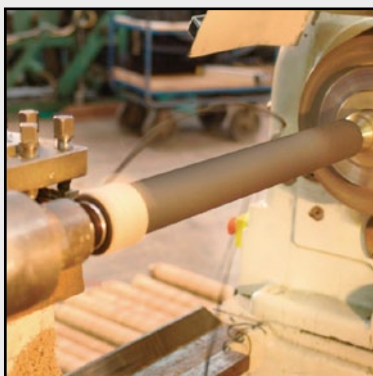

www.borflex.fr - www.sealing-technology.eu

BORFLEX s'est doté d'une unité de transformation moderne et performante des polyuréthanes afin de répondre à une large gamme de dureté.

■ PIÈCES POLYURÉTHANE

■ PIÈCES POLYURÉTHANE

Toutes duretés
de 40 à 95 shores

Pièces diverses sur plan

Tubes • Joncs • Cordes • Rouleaux • Galets • Rondelles • Ressorts
élastiques • Plots •

Machine polyuréthane

Usinage et contrôle

Pièces diverses

Rouleaux et galets