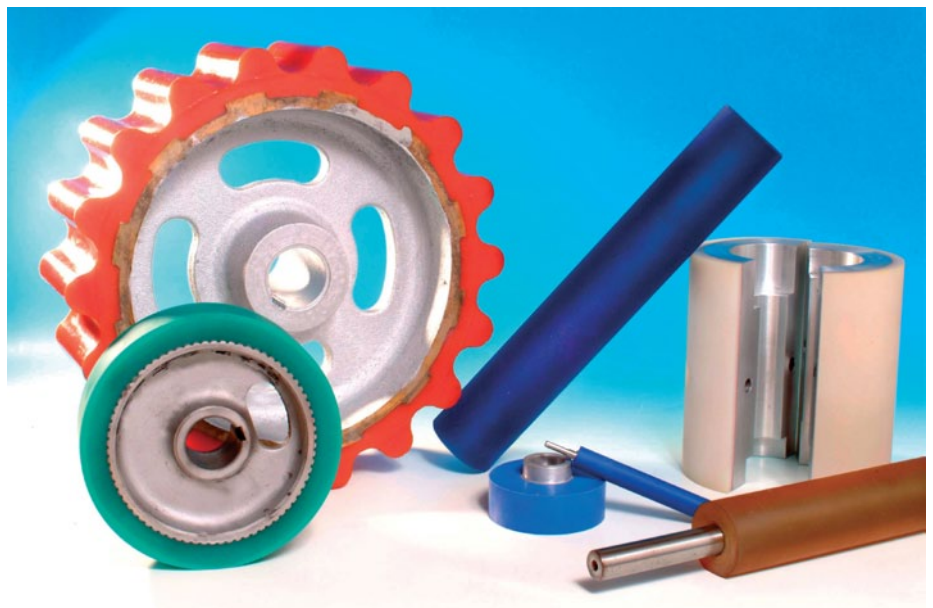

www.borflex.fr - www.sealing-technology.eu

BORFLEX s'est doté d'une unité de transformation moderne et performante des polyuréthanes afin de répondre à une large gamme de dureté.

■ PIÈCES POLYURÉTHANE

■ PIÈCES POLYURÉTHANE

Toutes duretés
de 40 à 95 shores

Pièces diverses sur plan

Tubes • Joncs • Cordes • Rouleaux • Galets • Rondelles • Ressorts
élastiques • Plots •

Machine polyuréthane

Usinage et contrôle

Pièces diverses

Rouleaux et galets