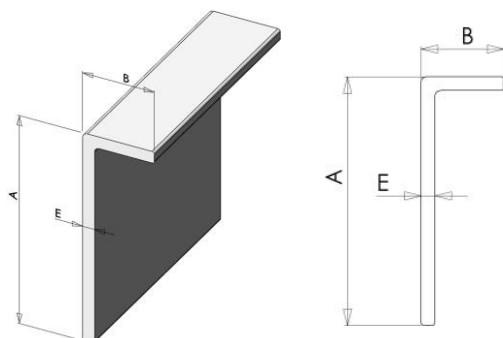

Profilés en I

Dimensions (mm) (B x A x E)	Longueur (m)	Couleur
120 x 60 x 8	6,00	Gris I2 F2*
150 x 75 x 8		Jaune
300 x 150 x 12		Beige

Profilés en H

Dimensions (mm) (B x A x E)	Longueur (m)	Couleur
150 x 150 x 10	6,00	Gris I2 F2*
200 x 200 x 12		Jaune Beige

Profilés en U

Dimensions (mm) (B x A x E)	Longueur (m)	Couleur
200 x 60 x 10	6,00	Gris I2 F2* Jaune Beige

Profilés en L

Dimensions (mm) (A x B x E)	Longueur (m)	Couleur
150 x 150 x 12	6,00	Gris I2 F2*
150 x 150 x 15		Jaune Blanc