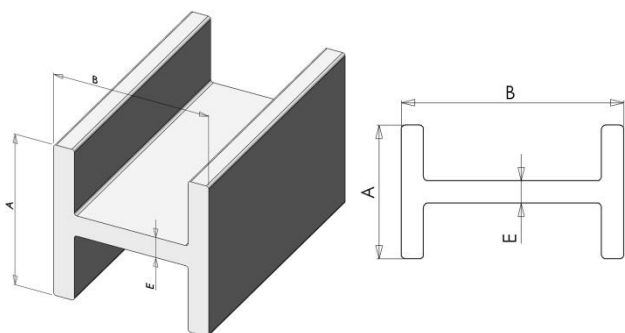

Profilés en I

Dimensions (mm) (B x A x E)	Longueur (m)	Couleur
120 x 60 x 8	6,00	Gris I2 F2*
150 x 75 x 8		Jaune
300 x 150 x 12		Beige

Profilés en H

Dimensions (mm) (B x A x E)	Longueur (m)	Couleur
150 x 150 x 10	6,00	Gris I2 F2*
200 x 200 x 12		Jaune Beige

Profilés en U

Dimensions (mm) (B x A x E)	Longueur (m)	Couleur
200 x 60 x 10	6,00	Gris I2 F2* Jaune Beige

Profilés en L

Dimensions (mm) (A x B x E)	Longueur (m)	Couleur
150 x 150 x 12	6,00	Gris I2 F2*
150 x 150 x 15		Jaune Blanc