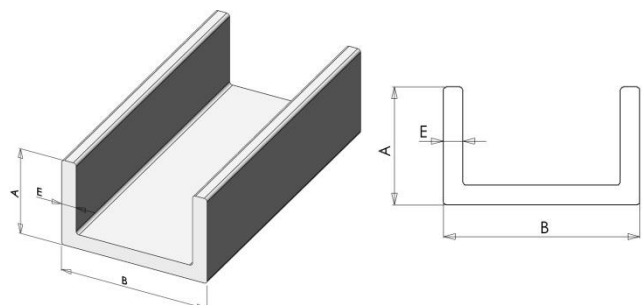

Profilés en I

Dimensions (mm) (B x A x E)	Longueur (m)	Couleur
120 x 60 x 8	6,00	Gris I2 F2*
150 x 75 x 8		Jaune
300 x 150 x 12		Beige

Profilés en H

Dimensions (mm) (B x A x E)	Longueur (m)	Couleur
150 x 150 x 10	6,00	Gris I2 F2*
200 x 200 x 12		Jaune Beige

Profilés en U

Dimensions (mm) (B x A x E)	Longueur (m)	Couleur
200 x 60 x 10	6,00	Gris I2 F2* Jaune Beige

Profilés en L

Dimensions (mm) (A x B x E)	Longueur (m)	Couleur
150 x 150 x 12	6,00	Gris I2 F2*
150 x 150 x 15		Jaune Blanc