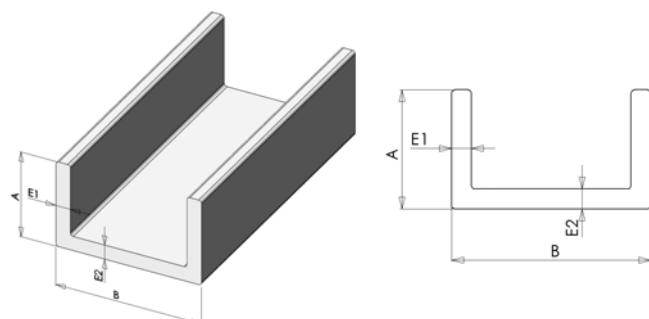

### Profils en I

Dimensions (mm) (B x A x E)	Longueur (m)	Couleur
120 x 60 x 8	6,00	Gris I2 F2*
150 x 75 x 8		Jaune
300 x 150 x 12		Beige

### Profils en H

Dimensions (mm) (B x A x E)	Longueur (m)	Couleur
150 x 150 x 10	6,00	Gris I2 F2*
200 x 200 x 12		Jaune Beige

### Profils en U

Dimensions (mm) (B x A x E)	Longueur (m)	Couleur
200 x 60 x 10	6,00	Gris I2 F2* Jaune Beige

### Cornières

Dimensions (mm) (A x B x E)	Longueur (m)	Couleur
150 x 150 x 12	6,00	Gris I2 F2*
150 x 150 x 15		Jaune Blanc

\* I2 F2 selon la norme NF F 16-101 et NF F 16-102.  
Gris et Jaune : résine isophthalique - Beige : résine vinylester.