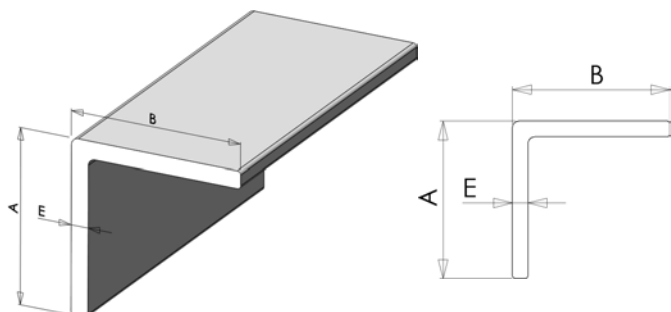

### Profils en I

Dimensions (mm) (B x A x E)	Longueur (m)	Couleur
120 x 60 x 8	6,00	Gris I2 F2*
150 x 75 x 8		Jaune
300 x 150 x 12		Beige

### Profils en H

Dimensions (mm) (B x A x E)	Longueur (m)	Couleur
150 x 150 x 10	6,00	Gris I2 F2*
200 x 200 x 12		Jaune Beige

### Profils en U

Dimensions (mm) (B x A x E)	Longueur (m)	Couleur
200 x 60 x 10	6,00	Gris I2 F2* Jaune Beige

### Cornières

Dimensions (mm) (A x B x E)	Longueur (m)	Couleur
150 x 150 x 12	6,00	Gris I2 F2*
150 x 150 x 15		Jaune Blanc

\* I2 F2 selon la norme NF F 16-101 et NF F 16-102.  
Gris et Jaune : résine isophthalique - Beige : résine vinylester.