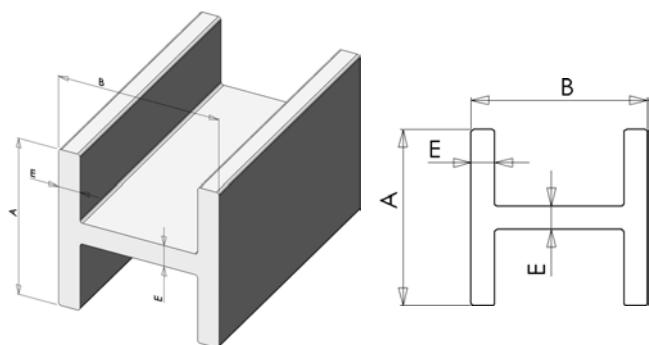

### Profils en I

Dimensions (mm) (B x A x E)	Longueur (m)	Couleur
120 x 60 x 8	6,00	Gris I2 F2*
150 x 75 x 8		Jaune
300 x 150 x 12		Beige

### Profils en H

Dimensions (mm) (B x A x E)	Longueur (m)	Couleur
150 x 150 x 10	6,00	Gris I2 F2*
200 x 200 x 12		Jaune Beige

### Profils en U

Dimensions (mm) (B x A x E)	Longueur (m)	Couleur
200 x 60 x 10	6,00	Gris I2 F2* Jaune Beige

### Cornières

Dimensions (mm) (A x B x E)	Longueur (m)	Couleur
150 x 150 x 12	6,00	Gris I2 F2*
150 x 150 x 15		Jaune Blanc

\* I2 F2 selon la norme NF F 16-101 et NF F 16-102.  
Gris et Jaune : résine isophthalique - Beige : résine vinylester.