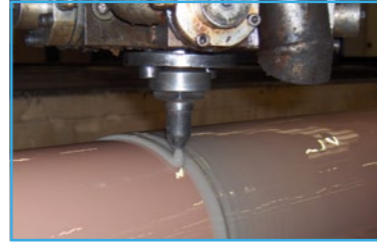

UMFASSENDE KOMPETENZ

ROHMATERIALIEN

- ▶ Theoretische und Laboruntersuchungen
- ▶ Auswahl und Prüfung
- ▶ Formulierung der Mischung

CO-ENGINEERING PROTOTYPING

- ▶ Technisches Büro
- ▶ 3D-Prototyping
- ▶ Versuche und Simulation
- ▶ Konzept und Herstellung der Werkzeuge

HERSTELLUNG

- ▶ Gesamtlösung
- ▶ Von der Einzelfertigung bis zur Klein- und Mittelserie
- ▶ Montage und Prüfung
- ▶ Spezifische Verpackung

BEHERRSCHUNG ALLER PROZESSE

Alle Werkstoffe, alle Härten

Naturkautschuk – Nitril – Butyl – FPM – Silikon – EPDM – Polychloropren – usw.